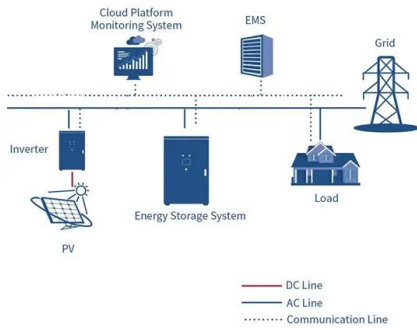

wenn die einzelnen LEDs. a) konstant leuchten.
b) blinken

Self Storage , Callister Removals , Isle of Man

Self Storage. We also have self-storage facilities for those clients who need to access their belongings. Access is through a key fob which will give you access from 6am to 9:30pm, 7 days a week, on-site floodlit loading bays, movement sensor controlled lights and every unit is covered by CCTV. Isle of Man, IM9 2AG. Contact Us +44 (0)1624