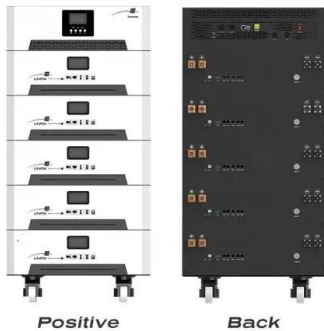

Armoire de sécurité pour la charge de batteries lithium ...

1 ??· Armoire de charge pour batteries lithium-ion afin d'assurer la sécurité des biens et des personnes. Les batteries lithium-ion présentent de nombreux risques, dont les plus connus et fréquents sont : La surcharge électrique lors de la ...