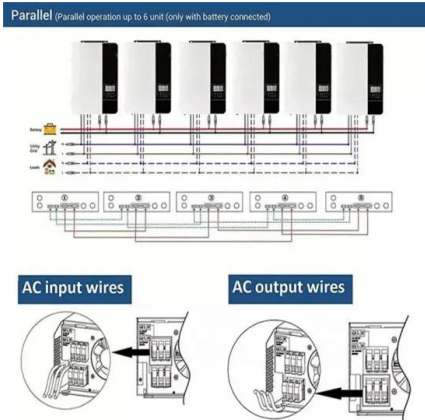

varios factores técnicos y del adecuado dimensionado del sistema. En esta sección, abordaremos los requisitos mínimos y las consideraciones esenciales para asegurar una instalación eficiente y compatible.

Batería residencial: Guía completa para el instalador

La capacidad adecuada para una batería residencial depende de varios factores, como el consumo energético de la vivienda, el tamaño del sistema fotovoltaico, y las necesidades de autonomía durante las horas sin sol o cortes de energía. Ejemplo: Una casa de 4 personas con un consumo anual de 8000 kWh.

Sample Order
UL/KC/CB/UN38.3/UL