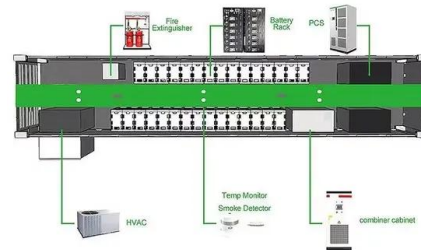

Melhor bateria para sistema solar

Usando um banco de bateria solar residencial Benefícios de um banco de baterias. As baterias solares servem para armazenar qualquer excedente de energia produzido por seus painéis solares para uso posterior, como à noite, em dias nublados ou durante quedas de energia. Eles podem ser um substituto valioso para um programa de medição