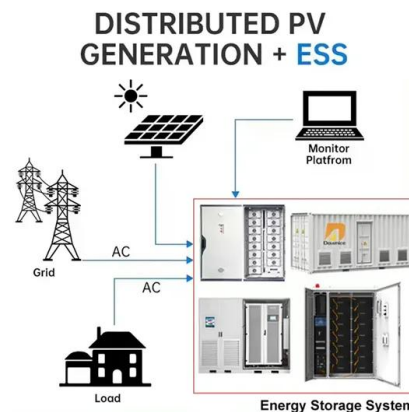

Baterie Felicity Solar LifePo4 LUX-Y-48300LG01 15kWh

Baterie Felicity Solar LiFePo4 15kWh - este o soluție simplă avansată și eficientă pentru stocarea energiei produse din sistemele solare fotovoltaice. Având capacitatea de stocare 15 kWh, acumulatorul oferă o sursă fiabilă de energie pentru sisteme fotovoltaice rezidențiale, comerciale și industriale în Off grid sau Hibrid.

Bateriové úložné jednotky pro FVE 15kWh SWPOWER LiFePO4 WINSTON ...

Tyto baterie jsou považovány za nejstabilnější a nejbezpečnější lithiové baterie na trhu. Životnost těchto baterií je extrémně dlouhá! 15KWH 300AH E pracuje na napětí 48 V. Jmenovitá kapacita 16 320 Wh. Kapacita +/-5%: 300 Ah. Operační napětí 44,8 V až 64 V. Hluboké vybití 40 V. Nabíjecí/vybíjecí proud 900 A

15kWh LiFePO4 Solar Battery , BSLBATT Lithium ...

BSLBATT 15kWh Lithium-Iron-Phosphate Battery (LiFePO4), which integrates excellent lithium-iron-phosphate technologies, provides the best solar storage solution. BSLBATT 5kWh lithium batteries are an excellent solution for anyone ...