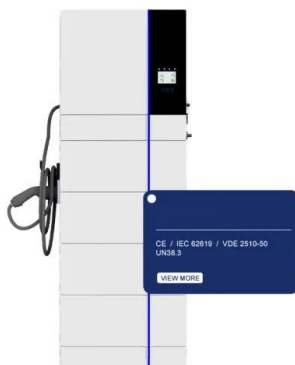

Panneau solaire 300W Uniteck rigide : Compact et Performant

Rallonger les câbles du panneau solaire Uniteck 300w. Les câbles fournis avec le panneau solaire mesurent 90cm. Une rallonge sera nécessaire pour connecter le panneau solaire à votre installation électrique. Nous avons plusieurs kit de rallonge solaire, de 3m ou 5 mètres selon la taille de votre fourgon.