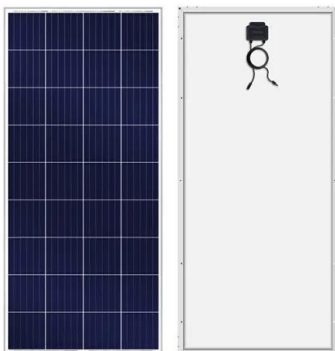

European Solar and Energy Storage Solutions

Batterie pour panneau solaire 300w prix Congo Republic

Batterie pour panneau solaire 300w prix Congo Republic

Boutique , GoShop Energy RD Congo

solutions solaires. From 200kw to 10Mw Domestic Solutions Solar Home Systems (SHS) Energie pour Goma! Liquidation. Fourchette de prix. Produits; Batteries; Liste de prix publique Liste de prix publique. Trier par : En vedette. En vedette Nouvelles arrivées Nom (A-Z) Prix - Croissant Prix - Décroissant. Batteries. Gel Batteries.

Energie, Groupes Electrogène & Panneaux solaires Batterie Lithium 300w

Batterie lithium rechargeable nomade : Station d'alimentation portable Litheli B300 300W Pour alimenter la télévision, la radio, enceinte de musique, PC ou Ordinateur, Téléphone portable, Routeur WiFi, caméra de surveillance etc Détails : - Puissance 300 watts - Source d'alimentation Alimentée par batterie, Alimentée par énergie