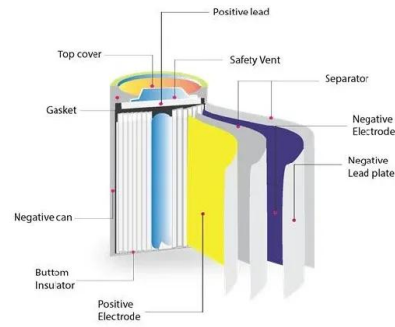

savoir quelle sera la batterie la plus adaptée pour un panneau solaire d'une puissance de 300 Wc: le prix, la durée de vie, mais également l'autonomie nécessaire pour votre habitation et les dimensions de la batterie par rapport à l'espace disponible.