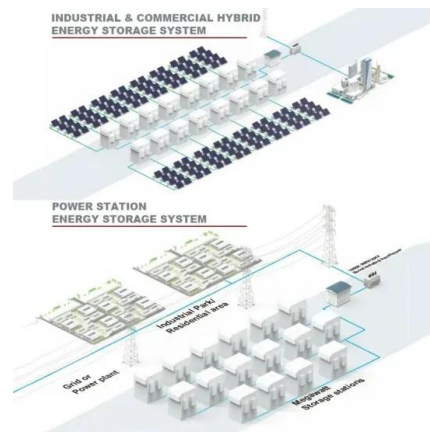

Panneau solaire 300W Uniteck rigide : Compact et Performant

Rallonger les câbles du panneau solaire Uniteck 300w. Les câbles fournis avec le panneau solaire mesurent 90cm. Une rallonge sera nécessaire pour connecter le panneau solaire à votre installation électrique. Nous avons plusieurs kit de rallonge solaire, de 3m ou 5 mètres selon la taille de votre fourgon.