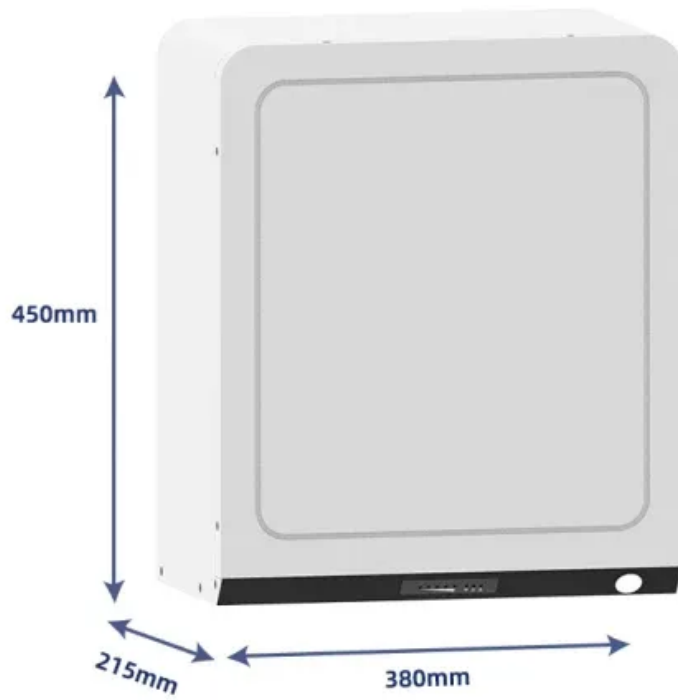

European Solar and Energy Storage Solutions

Bess equipment Costa Rica