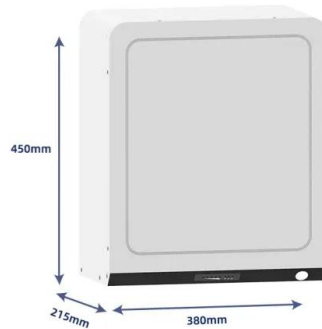

produs Power Station iHunt Energy BackUp PRO 2KW+ este indentificat dupa acest