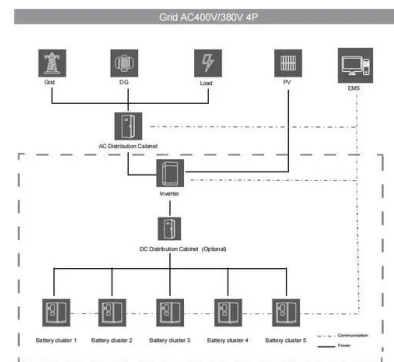

Favorite; 0 0,00 RO/ RON. Limba. Romana
English Magyar Moneda. EUR; HUF; RON . Toate
Produsele iHunt: Model: Energy BackUp PRO
2KW: Temperatura de lucru -10°C ~ +40°C:
Umiditate de lucru <=90% RH: Curent de

Elektrostanziya portativna iHunt Energy BackUp PRO 2KW+

Portativna elektrostanziya iHunt Energy BackUp PRO 2KW+ maye bezlich perevag, yaki robyat` yiyi vartoyu pokupki. Zavdyaki kompaktnim rozmiram i nevelikij vazi, chya ...