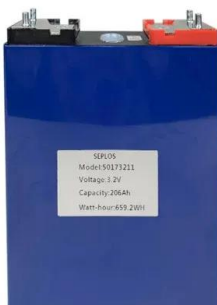

produs Power Station iHunt Energy BackUp PRO 2KW+ este indentificat dupa acest