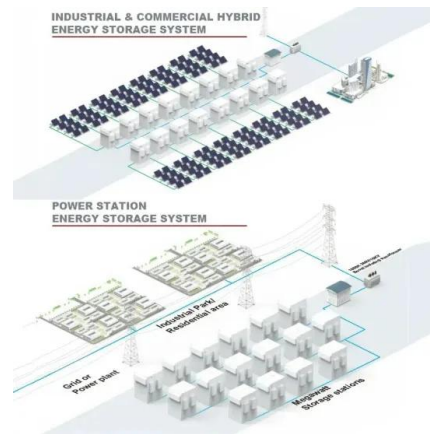

Ersatzteile

Ersatzteilpaket Füllleitung als Schnellmontagesystem für Dehous-PE-Bandagentanks 1000-2000 l in Batterieaufstellung (Tankmittenabstand 760 mm). Mit LORO-X-Anschluß für bauseitige Füllleitung. Auf Wunsch auch mit 2"-Anschlußflansch. Die Leitungen passen nicht als Ersatz für Wellrohre, es sei denn, der Mittenabstand der Behälter kann