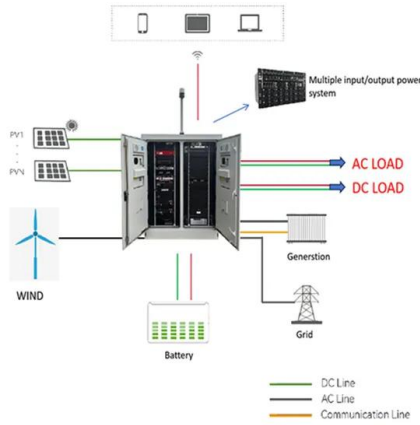

the Botlek Tunnel daily. The A15 serves as a crucial link between the expanding

About us , Elinex Power Solutions

ELINEX Power Solutions is the specialist and innovative partner in the field of grid risks, emergency power supplies & energy storage systems. Mainly UPS's, BESS solutions & power generators. We are a professional and customer-oriented organization, with over 38 years of experience, active in the Benelux. ELINEX was founded in 1986 under the

UPS

Met Centiel heeft ELINEX gekozen voor Zwitserse kwaliteit. Centiel is een gerenommeerd UPS merk, welke een zeer uitgebreid portfolio te bieden heeft. online dubbel conversie Uninterruptible Power Supply (UPS). Een geavanceerde en compacte UPS beschikbaar in vermogens van 1, 2, 3, 6, 10, 15 en 20 kVA. EssentialPower is de beste oplossing

Emergency power solutions: UPS & NSA

ELINEX Power Solutions has been ensuring for over 38 years that power supply is maintained during crucial moments. Preventing power outages can sometimes literally save lives. With