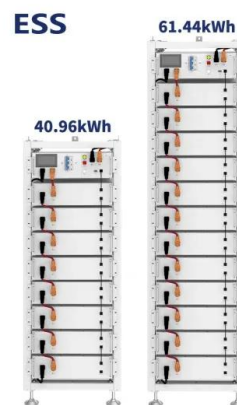

Huawei , Elinex Power Solutions

ELINEX Power Solutions is de eerste "Value Added Partner" (VAP) voor Huawei UPS-oplossingen binnen West-Europa. Huawei is een toonaangevende wereldwijde informatie- en communicatietechnologie fabrikant met 186.000 werknemers, waarvan 93.000 werkzaam in 16 R& D centra. In 2022 investeerde Huawei 15% van haar omzetwaarde in R& D. Huawei brengt