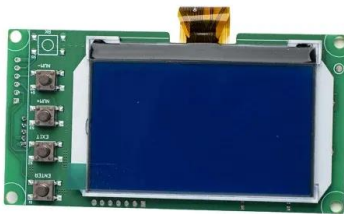

Ctechi GT200 (320 Wh, 4 kg)

Ctechi GT200; 6 Bilder. Ctechi GT200 320 Wh, 4 kg. Bewertungen. Marke Mehr von Ctechi. Aktuell nicht lieferbar. Vergleichen Marken. Produktinformationen. Beschreibung. Im Vergleich zu anderen Lithium-Ionen-Akkus sind LiFePO4 Akkus stabiler und robuster und können mit Schwankungen der Ladespannung umgehen. Die Batterie bietet bis zu 2000 Zyklen