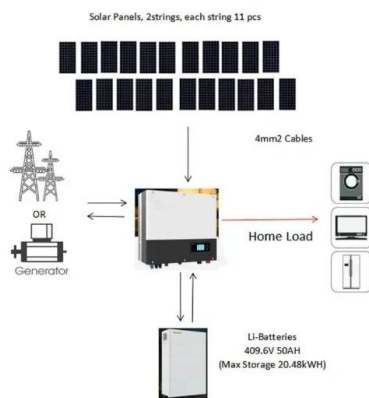

CURSOS FOTOVOLTAICOS

CURSOS FOTOVOLTAICOS. Conoce la amplia oferta de cursos y entrenamientos de especialización en energía solar fotovoltaica, iluminación solar, bombeo de agua solar, kit solar con baterías de litio y otros que tenemos para tí. Somos especialistas en Energía e Iluminación Solar, y contamos con el respaldo de reconocidas marcas como Victron Energy, Growatt, ...

NATURA ENERGY SPA

Natura Energy se dedica a importar, desarrollar y comercializar soluciones en tecnologías renovables, como: iluminación solar LED de Exterior, energía solar fotovoltaica, bombeo de agua solar y electromovilidad. Actualmente la compañía trabaja incesantemente en la búsqueda y diseño de productos y soluciones fotovoltaicas de alta calidad, bombas de agua solares, ...

QUIENES SOMOS

Si estás interesado en formar parte de nuestro canal de distribución o deseas más información sobre nuestros productos y servicios, no dudes en contactarnos enviando un correo a venta.distribucion@naturaenergy.cl. Estaremos