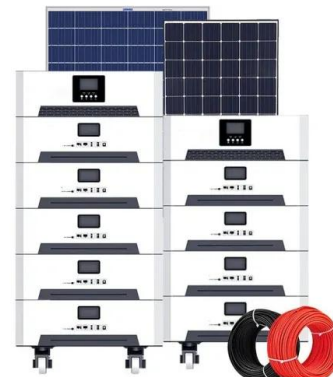

HEMS Energiemanagementsystem für Ihre Photovoltaik , SMP Solar

Ein HEMS muss von einem Fachbetrieb installiert werden. Es erfordert Eingriffe am Stromzähler und Zählerschrank. 3. Vorteile eines HEMS. Erhöhung des Eigenverbrauchs: Solarstrom im eigenen Haushalt zu nutzen, ist finanziell vorteilhafter, als ihn ins Netz einzuspeisen. Ein HEMS hilft, den Eigenverbrauch zu steigern und damit Stromkosten zu