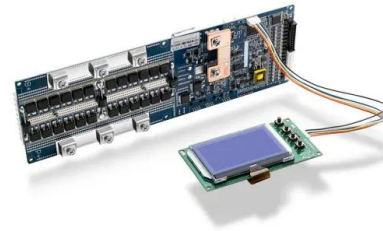

Batteriespeichern und intelligenten Geräten, kannst du den Energiefluss in deinem Zuhause in Echtzeit