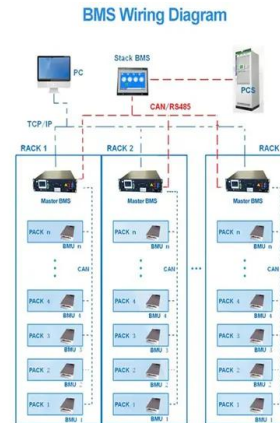

VASAGLE Meuble de Rangement, Buffet, Placard,

Armoire, 3 ...

VASAGLE Meuble de Rangement, Buffet, Placard, Armoire, 3 étagères et 1 Compartiment avec Porte, Cadre en Acier, Cuisine, Salon, Bureau, Style Industriel, Marron Rustique et Noir LSC74BX Ils mentionnent qu'il convient parfaitement aux pièces de la maison et s'intègre à merveille dans un style industriel. De plus, ils soulignent que le