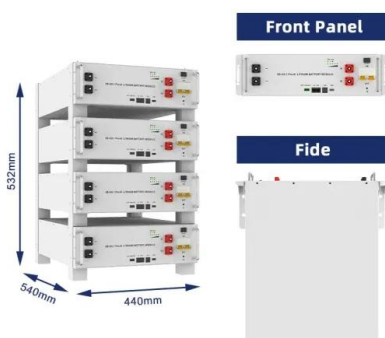

VASAGLE Meuble de Rangement, Buffet, Placard,

Armoire, 3 ...

VASAGLE Meuble de Rangement, Buffet, Placard, Armoire, 3 étagères et 1 Compartiment avec Porte, Cadre en Acier, Cuisine, Salon, Bureau, Style Industriel, Marron Rustique et Noir LSC74BX Ils mentionnent qu'il convient parfaitement aux pièces de la maison et s'intègre à merveille dans un style industriel. De plus, ils soulignent que le