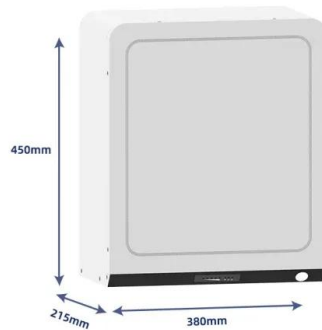

Latest Dell Technologies Updates in Indonesia: PowerStore

Dell Technologies introduced major enhancements to the Dell PowerStore storage platform tailored for the Indonesian market. These updates focus on boosting performance, improving efficiency, ensuring resilience, ...