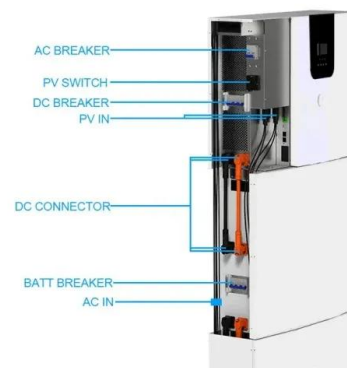

10 kWh Lithium ion 48V 200Ah Solar Battery for House

This 10kWh lithium ion battery is the most classic Powerwall Battery for residential solar energy storage, with the advantages of high capacity, high power, low self-discharge, good temperature resistance, etc. It can be connected in parallel with 30 batteries to reach a maximum capacity of 307kWh (although your home may not have such a large