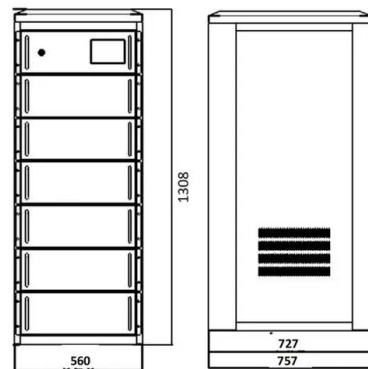

## Home

Accu container met 300-900 kW omvormer en 1075-2150 kWh opslagcapaciteit. Omvormer; 900 kW; Opslagcapaciteit; 2150 kWh; Bereken jouw voordeel. Door gebruik te maken van ons rekenmodel kun je nauwkeurig bepalen welk