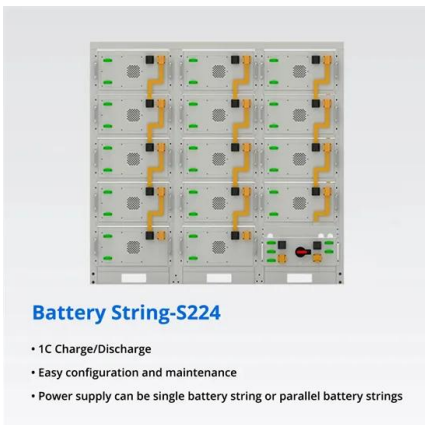

Smart Socket for ECODHOME MCEE SOLAR energy ...

For each MCEE Solar monitor, up to 12 Smart Sockets can be connected. The MCEE Solar is also able to deactivate the socket in the event that consumption exceeds the production of the photovoltaic panel and reactivate it later. Each ...

Monitor conta energia wireless ECODHOME MCEE SOLAR per ...

L'MCEE Solar 10, è ideale per capire istantaneamente se il vostro impianto fotovoltaico riesce a generare l'energia necessaria a coprire il consumo richiesto dalla vostra abitazione. **INCLUSO NELLA CONFEZIONE:**
1 x TRASMETTITORE PRODUZIONE MISURATORE
INDUTTIVO CLAMP CAVO max 10mm A BATTERIE