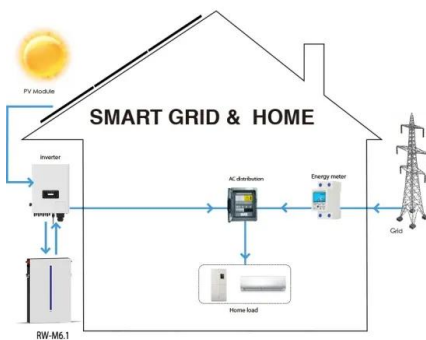

Power Pages: Generador de sitios web , Microsoft Power Platform

Crea sitios web seguros, controlados por datos y habilitados para inteligencia artificial con Microsoft Power Pages, una plataforma con poco código orientada al exterior para hospedar y ...

Contact Us

For catalog requests, pricing, or partnerships, please visit:
<https://ssab-proiect.eu>