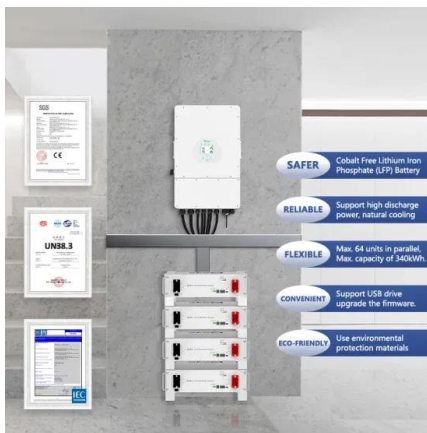

especificaciones físicas y técnicas podemos decir que el primero pesa 25kg y tiene 132 células fotovoltaicas y

Panel Solar 500W Bifacial

El panel solar SunPower P6-500-COM-S-BF es el primer panel solar bifacial de 500W Shingled para un rendimiento y durabilidad superior. Con triple garantía (producto, potencia y sustitución) del mercado. Benefíciate del mejor precio, somos Distribuidor Oficial SunPower.

EF ECOFLOW 4PCS 125W Solar Panels, 500W Bifacial Rigid Modular Solar ...

EF ECOFLOW 4PCS 125W Solar Panels, 500W Bifacial Rigid Modular Solar Panel Up to 25% Efficiency With IP68 Waterproof Rate, Adjustable Support and Solar Angle Guide for Camping, RVs & Home Share:

Contact Us

For catalog requests, pricing, or partnerships, please visit:
<https://ssab-proiect.eu>