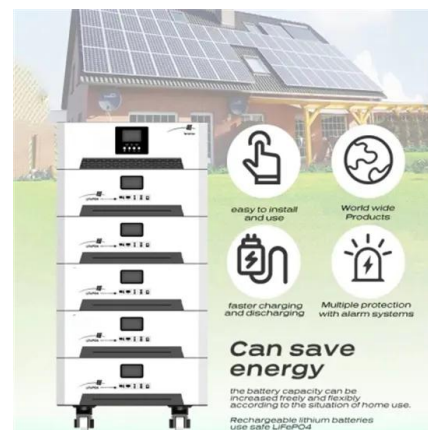

Contact Us

For catalog requests, pricing, or partnerships, please visit:
<https://ssab-proiect.eu>