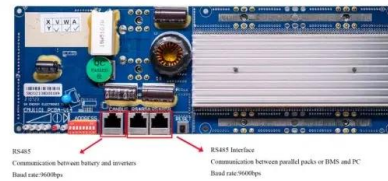

1000W suele estar compuesto por un inversor, dos o más módulos solares y en algunos casos, baterías de almacenamiento.