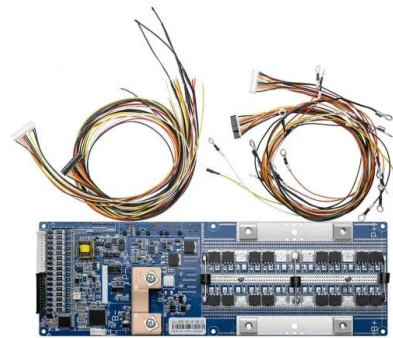

Kit Placa Solar 12v 1000w , MercadoLivre

Inversor Tensão Placa Solar Lucky 1000w 12v Para 110v. R$ 349. R$ 279, 20 20% OFF. em. 12x . R$ 27, 07. Frete grátis. Inversor Tensao 12v 220v 1000w Transformador L521a Conversor. R$ 470. em. 10x . R$ 47. sem juros. Frete grátis. Painei Placa Celula Solar Fotovoltaica 30w (watts) Inmetro. R$ 159. em. 12x . R$ 15, 45. Frete grátis.