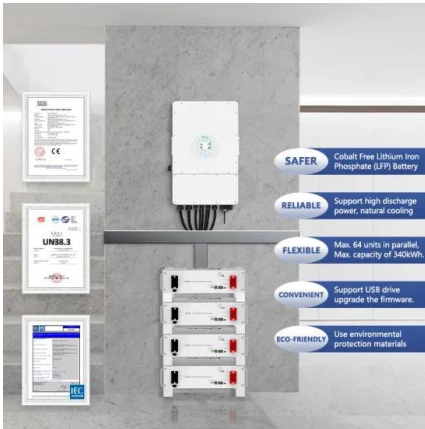

Placa solar 1000w Singapore