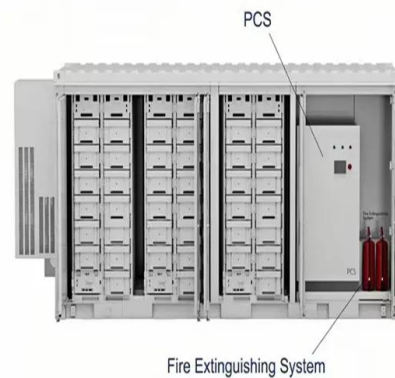

Painel Placa Solar 1000w , MercadoLivre

Frete grátis no dia Compre Painel Placa Solar 1000w parcelado sem juros! Saiba mais sobre nossas incríveis ofertas e promoções em milhões de produtos. placa solar painel solar 545w; Construção. Energia. Energia Solar. Painéis Solares. Painel. Painel placa solar 1000w. 195 resultados. Ir para resultados. Filtros. economiza frete Em