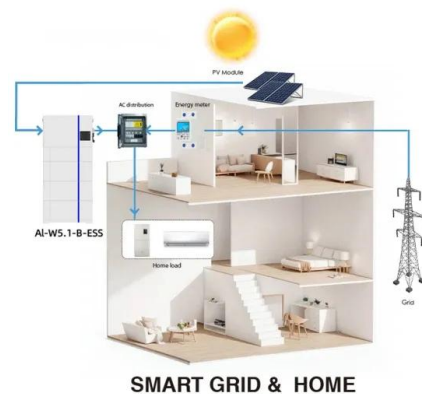

Control system EnergyLogic Wireless control Touchline

The iPhone connection to the Roth EnergyLogic Touchline control system enables remote access with full operational control of the system. Once in-stalled it is possible to read actual temperatures, to change setpoints, and to check

and change the mode of operation of each individual wireless room

Roth EnergyLogic Projectline

Die Roth Touchline PL Funk-Regelung dient zur individuellen Einzelraumregelung in Gebäuden mit Fußbodenheizungen. Das System besteht aus einem Funk-Anschlussmodul mit 8 Kanälen, sowie kabellos verbundenen Funk-Raumbediengeräten und optionalem Funk-Bodentemperaturfühlern.