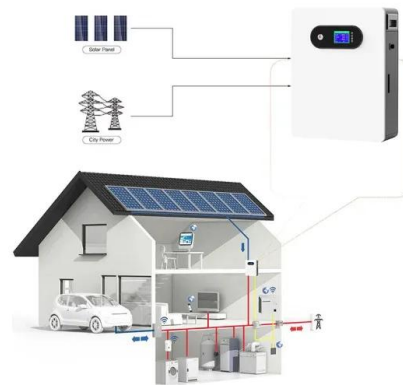

Roth wired control EnergyLogic Basicline

Roth offers the Basicline H room thermostat for temperature control of radiant heating systems, Basicline H/C 230 V and Basicline H/C 24 V for fully automatic temperature control in heating and cooling mode. For public buildings, the ...