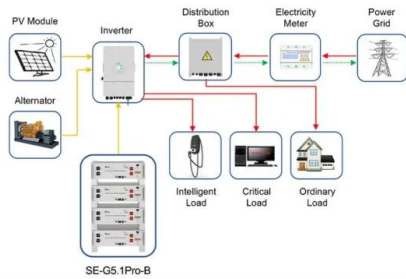

Application scenarios of energy storage battery products

Solflow SFN-12SF1 Propaan R290 Warmtepomp 12KW ongebruikt

Solflow SFN-12SF1 Propaan R290 Warmtepomp 12KW ongebruikt; Vorige kavel Volgende kavel. Solflow SFN-12SF1 Propaan R290 Warmtepomp 12KW ongebruikt. Veiling:Hekwerken en onderdelen, voertuigen, machines, entresol vloeren vanuit bedrijfsbeëindiging. Kavel:A1-17485-127. De Lier, NL. Ophalen op vaste dagen.

Solflow SFN-12SF1 Propane R290 Heat Pump 12KW unused

Serial number 8C00230922003057; Heats 100 liters of water from 8 to 75 degrees in 22 minutes; suitable for tap water; works down to -25 degrees Celsius without additional heating; can also cool; monoblock; energy label A+++; solar panels can be connected directly to the heat pump without an inverter; unused; Delivered new in box; There is still a subsidy scheme of 3525EUR on ...