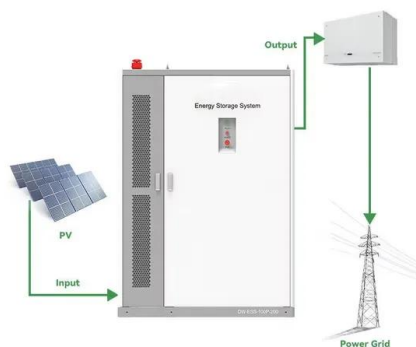

European Solar and Energy Storage Solutions

Switzerland panou solar 100w 12v

Switzerland panou solar 100w 12v

Panou solar, fotovoltaic, 100 W, 12 V, pliabil, cu stand, mono ...

Panou solar, fotovoltaic, 100W, 12V, pliabil, + stand, mono cristalin. Un panou solar compact si portabil! Puncte pozitive si negative. Intotdeauna pornit. Compact si usor. Eficient. Potrivit in special pentru calatorii. Descriere. Acum puteti sa va bucurati de luxul confortului de acasa si atunci cind mergeti in vacanta. Cu acest panou solar

100W 12V Monocrystalline Solar Panel with Black Frame , Renogy EU

The Renogy 100 Watt 12 Volt Monocrystalline Solar Panel is the perfect solution for off-grid applications! Powerful yet compact in size, this 100W solar panel is a favorite for RVs, boats, ...

Panou solar, iMars, controler 60A, 300W, 12V, negru

Controler 60A și panou solar: 1 x panou solar 1 x

controler 1 x clip 1 bricheta 4 x ventuze.
 Descriere produs: Nume: Incarcator solar portabil
 12V Auto Van Boat Caravan Caravan Drip Battery
 Charger. Material: polisiliciu. Putere: 300W.
 culoare: Negru. Tensiune: 12V. Curent de control:
 60A. Dimensiune: 43x20 cm. Caracteristici:
 Panou solar