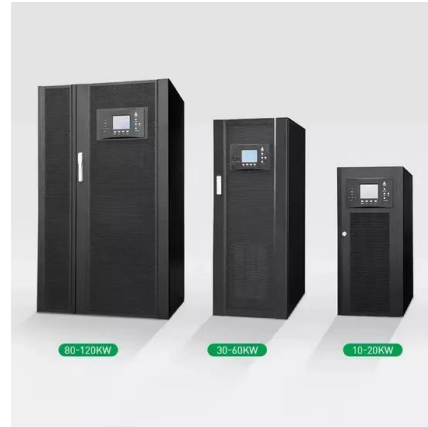

Acumulator 12v-7Ah. 5 1 review (1) în stoc. Pana la 12 rate cu MyWallet 940,10 Lei. Adauga in Cos.