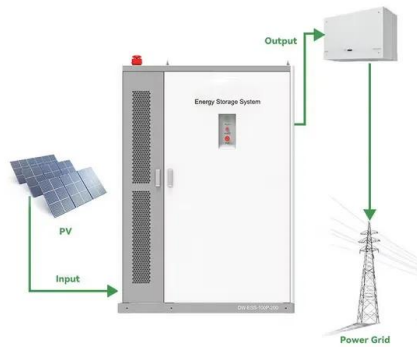

and control of BST-980 charge boosters o
Monitoring of current leakage in final circuits o
Protection against deep discharge o Ability to monitor ...

Awex , DNA systems

In nearly 20 years of its existence, AWEX has become one of Europe's leading manufacturers of emergency lighting systems, and most of its production is currently directed to the demanding markets of Western Europe and the Middle East. AWEX is a specialist in the largest central battery system projects in the world. Monitoring system of