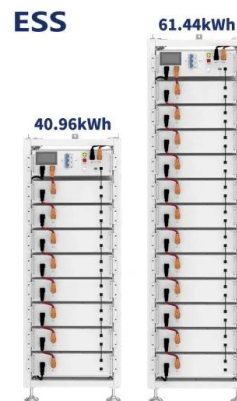

## SolarCube , Tragbare Powerstation 1000W, 1024Wh

...

Geeignet für Elektrogeräte mit bis zu 1000W bei 1024Wh Akkukapazität. Der SolarCube 1000W ist eine tragbare Powerstation, die speziell für die Notfallenergieversorgung entwickelt wurde. Der SolarCube 1000W verfügt über eine Akkukapazität von 1024Wh, die es ermöglicht, Geräte mit einer Leistung von bis zu 1000W zu betreiben.