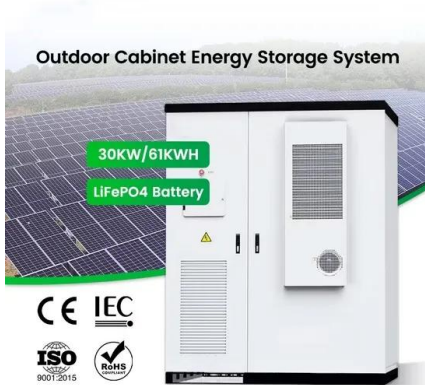

Joule - Solarsysteme und E-Mobilität für grünes Leben.

Mit der intelligenten Lade-Wallbox können Sie Ihren selbstproduzierten Strom speichern und ihn entweder mit zur Autofahrt nutzen oder zurück ins Stromnetz speisen. Die smarte Ladestation erkennt, wann viel Strom aus den Solarmodulen fließt und lädt damit das Fahrzeug auf.