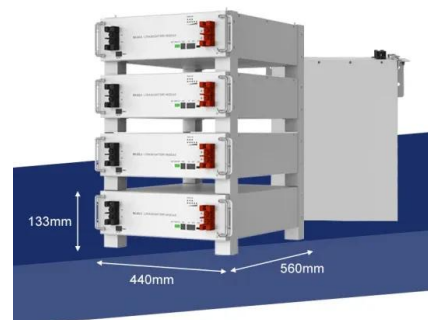

Armadio per inverter e batterie: massima efficienza e

...

L'armadio per inverter e batterie fotovoltaico: massima efficienza e organizzazione L'armadio per inverter e batterie si sta rivelando una soluzione intelligente per l'energia domestica. Grazie a questo dispositivo, è possibile immagazzinare l'energia prodotta da fonti rinnovabili come pannelli solari o turbine eoliche, per poi