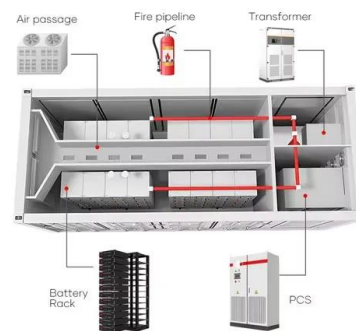

Inverteri-laturi 3000VA Victron Energy MultiPlus

Victron Energy MultiPlus invertteri-latureiden avulla myös vapaa-ajan asunnolle saadaan käyttöön kaikki kodin tarjoamat sähkölaitteet. Oikein mitoitettu aurinkopaneelijärjestelmä tuottaa kaiken kulutettavan sähkön keväästä syksyyn. Myöhään syksyllä ja talvella sähkö saadaan joko aggregaatista tai tuuligeneraattorista.